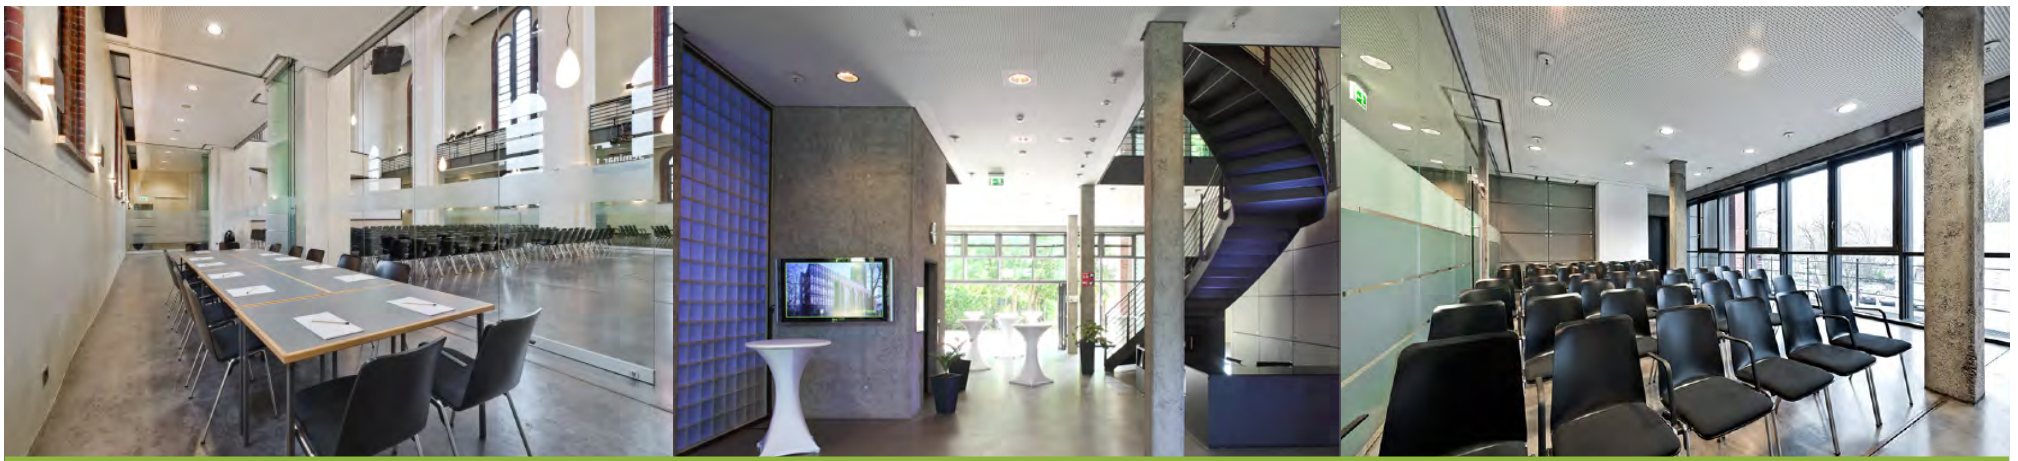

Umweltforum

1 200 m² Eventfläche für bis zu 400 Personen